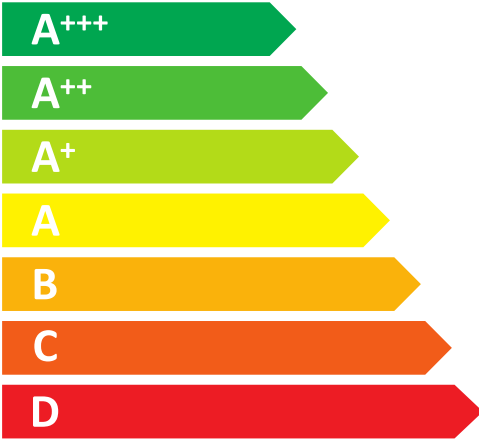

ENERG
енергия · ενεργεια

Samsung

WW80T554DAT

A+++

ENERGIA · ЕНЕРГИЯ · ΕΝΕΡΓΕΙΑ
ENERGIJA · ENERGY · ENERGIE
ENERGI

116
kWh/annum

8100
L/annum

8,0
kg